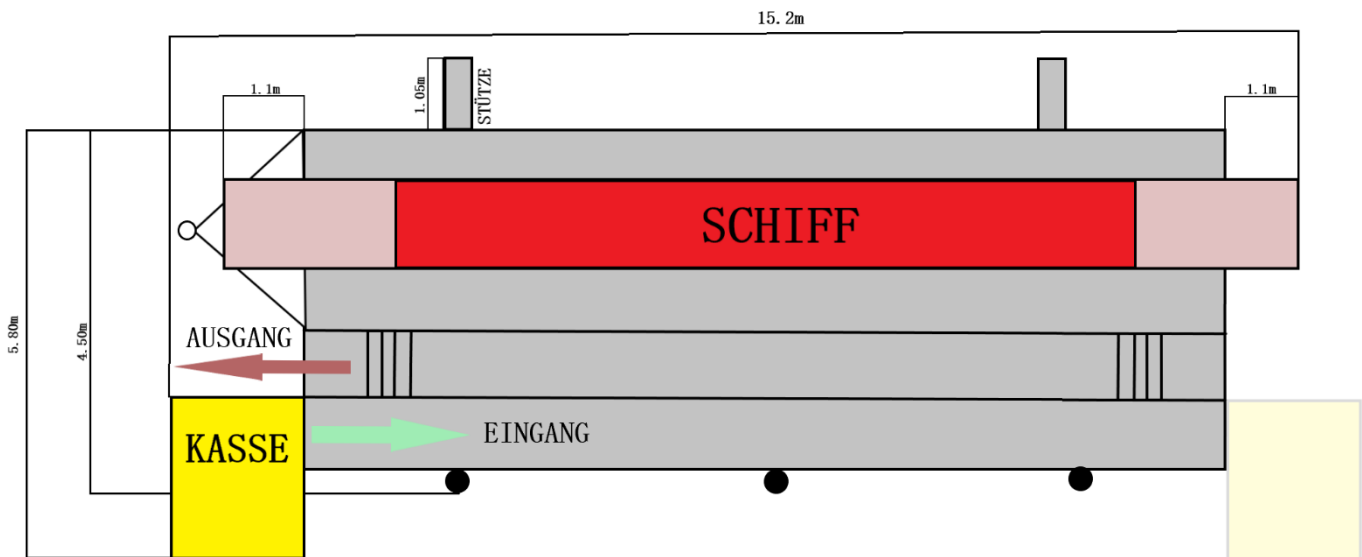

## Höher, Schneller, einmaliges Design

Der Verrückte Scheibenwischer für jeden Anlass!

Die Gondel mit 16 Sitzplätzen lässt mit ihrem Schwung einfach jeden Abheben.

Durch unseren Rekommandeur wird das Publikum mit einbezogen und eine atemberaubende Atmosphäre für den Festanlass geschaffen.

## Facts & Figures

Front:	16m	Tiefe:	6m
Höhe:	8m	Strom:	125A
Spannung:	3x400V	Leistung:	65KW
Anschluss:	CEE 125	Mitgeführt:	Wohnwagen 7m/230V